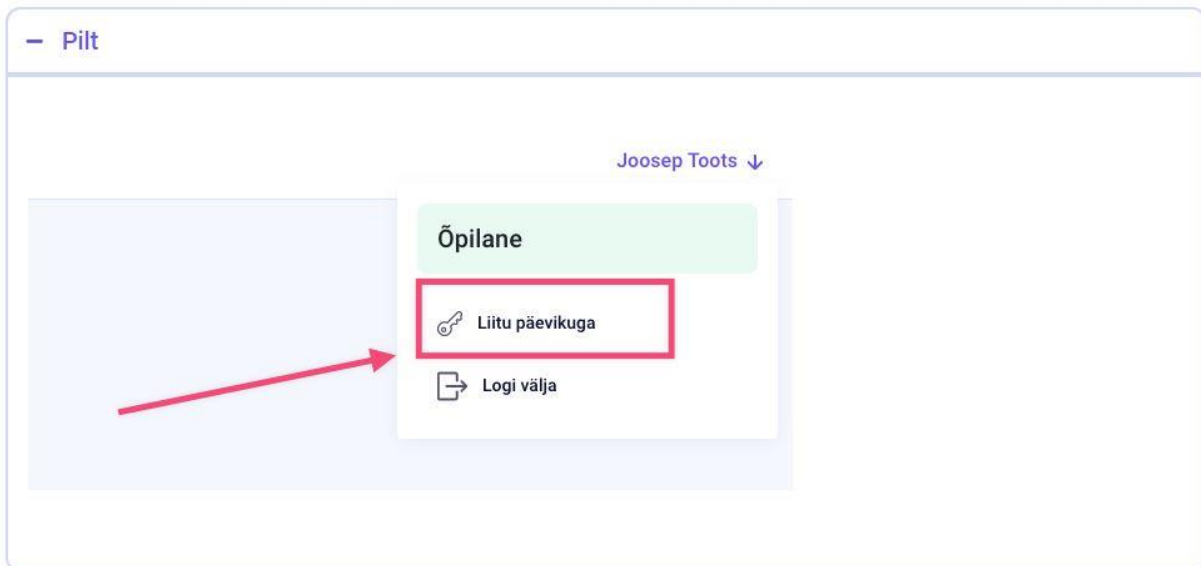

## Õpilase esmane sisenemine Taskutarga päevikusse

6. Klõpsab ekraani ülemises parempoolses nurgas oma nimele ning valib „Liitu päevikuga“. Sisestab talle saadetud koodi.

7. Pärast koodi sisestamist kuvatakse õpilasele teade: